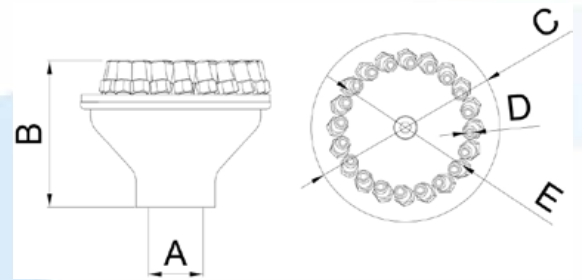

Palm Tree Jet/ Palmera

Simple fountain nozzle comprised of a set of 4 mm water jets arranged in such a way that on rising they look like the trunk of a palm tree and on falling like its leaves. The angle given to the jets means that, from wherever they are positioned, spectators can see the front and back jets cross over producing an **esthetic effect of great beauty in the architectural fountain**. The range is comprised of four sizes with 16, 20, 50 and 59 fountain jets.

Boquilla compuesta por un conjunto de chorros de 4mm dispuestos de tal forma que en su ascensión simulan el tronco de una palmera y en su caída las hojas de la misma. La inclinación dada a los chorros de agua hace que el espectador vea desde su posición los cruces de los delanteros con los traseros provocando un **efecto de gran belleza estética en la fuente ornamental**. La familia está compuesta por cuatro tamaños con 16, 20, 50 y 60 chorros de agua.

CHROME

ON STOCK

Brass/ Latón

✔ Straighteners/ Centradores

Dimensions/ Dimensiones							Performance/ Rendimiento							
Reference/ Referencia	Connection/ Conexión A BSP	Length/ Long. B x C (mm)	Outlet/ Salida D (mm)	Jets number/ Número de chorros	Length/ Long. E (mm)	Weight/ Peso (kg)	Spray height/ Altura de chorro (m)	0,5	1,0	1,5	2,0	2,5	3,0	3,5
F2441024	G 1" F/H	64 x 87	Ø4	16	Ø60	1,03	l/min	42	55	66				
							m.c.a	0,7	1,4	2,2				
							Diameter (cm)	80	140	200				
F2441305	G 1¼" F/H	90 x 113	Ø4	20	Ø81	1,14	l/min	50	68	85	100			
							m.c.a	0,6	1,4	2,3	3,3			
							Diameter (cm)	110	190	250	350			
F2442508	G 2½" F/H	150 x 258	Ø4	50	Ø198	7,10	l/min		174	218	250	285	310	
							m.c.a		1,2	2,0	2,8	3,6	4,4	
							Diameter (cm)		220	320	420	520	620	
F2443004	G 3" F/H	182 x 312	Ø4	59	Ø236	13,80	l/min		200	240	290	330	370	400
							m.c.a		1,5	2,0	2,7	3,4	4,4	5,2
							Diameter (cm)		220	320	420	520	620	720