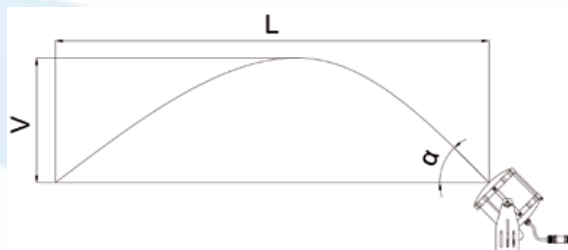

Compact rainbow jet/ Arcoiris compacto

The COMPACT RAINBOW JET is a nozzle that develops an illuminated laminar water jet, giving the water a unique aspect, producing a striking visual aspect for the viewer. In its compact design we have incorporated a high power RGBW LED that dramatically illuminates the water parabola in its entirety. Due to its compact design and small dimensions, it is easy to use in any installation that combined with its low splash and low level of noise, makes it ideal for small gardens, and a complementary element of any source.

El Arcoiris Compacto es una boquilla que desarrolla un chorro de agua laminar iluminado, dándole al agua un aspecto único, produciendo un aspecto visual impactante para el espectador. En su compacto diseño hemos incorporado un LED RGBW de alta potencia que permite iluminar espectacularmente la parábola de agua en su totalidad. Debido a su diseño compacto y dimensiones reducidas, se facilita su empleo en cualquier instalación que combinado con su baja salpicadura y bajo nivel de ruido, lo hace ideal para pequeños jardines, y un elemento complementario de cualquier fuente.

Brass + Stainless steel
Latón + Acero Inox.

AINI 304 **ON STOCK**
RGBW **LED**

Cotas en mm