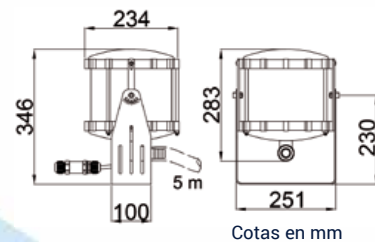

Compact rainbow jet/ Arcoiris compacto

The COMPACT RAINBOW JET is a nozzle that develops an illuminated laminar water jet, giving the water a unique aspect, producing a striking visual aspect for the viewer. In its compact design we have incorporated a high power RGBW LED that dramatically illuminates the water parabola in its entirety. Due to its compact design and small dimensions, it is easy to use in any installation that combined with its low splash and low level of noise, makes it ideal for small gardens, and a complementary element of any source.

El Arcoiris Compacto es una boquilla que desarrolla un chorro de agua laminar iluminado, dándole al agua un aspecto único, produciendo un aspecto visual impactante para el espectador. En su compacto diseño hemos incorporado un LED RGBW de alta potencia que permite iluminar espectacularmente la parábola de agua en su totalidad. Debido a su diseño compacto y dimensiones reducidas, se facilita su empleo en cualquier instalación que combinado con su baja salpicadura y bajo nivel de ruido, lo hace ideal para pequeños jardines, y un elemento complementario de cualquier fuente.

Brass + Stainless steel
Latón + Acero Inox.

AINI 304 **ON STOCK**
RGBW **LED**

Cotas en mm