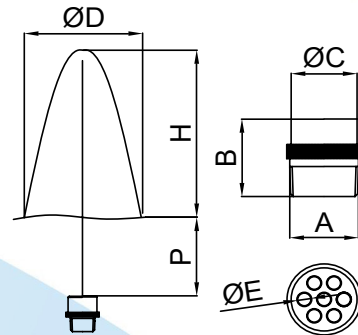

Bubbler / Borbotón

Very special nozzle, develops a **frothy and crystalline effect**, due to the lower proportion of air contained inside, low-height jets (recommendation max. 50 CM) with a **undefined cylindrical and wide shape, very aesthetic, silent and consistent**. Nozzle made entirely of **AISI 316** stainless steel and with integrated flow straighteners. We have several sizes, choose the one that best suits the requirements of your fountain.

Boquilla muy especial, desarrolla un **efecto espumoso y cristalino**, debido a la menor proporción de aire que contiene en su interior, chorros de baja altura (recomendación máx. 50 CM) con forma **poco definida cilíndrica y ancha, muy estéticos, silenciosos y consistentes**. Boquilla fabricada íntegramente en acero inoxidable **AISI 316** y con tranquilizador de chorro integrado. Disponemos de varios tamaños, elige el que mejor se adapte a los requerimientos de tu fuente.

AISI 316

ONETECH

Water level dependent nozzle/
Boquilla dependiente nivel agua

Stainless steel/ Acero Inoxidable

Water appearance/ Aspecto del agua Foamy/ Espumoso

Wind resistance/ Resistencia al viento

Splash/ Salpicadura

Sound level/ Nivel de sonido

Visibility/ Visibilidad

Dimensions/ Dimensiones						Performance/ Rendimiento				
Reference/ Referencia	Connection/ Conexión A	ØE x Jet nº/ ØE x nº de chorros	B x ØC	Water level / Nivel de agua P	Weight/ Peso	Height/ Altura H	15	25	35	50
		mm	mm	cm	Kg	cm				
F2501267	G 1/2" M BSP-NPT	Ø3X6	26.5 x 24	10	0,05	L/min	15	22	27	34
						m.c.a	3	5	8	12
						ØD cm	12	15	20	24
F2501065	G 1" M BSP-NPT	Ø6X6	36 x 35	5	0,13	L/min	21	30	38	45
				m.c.a		0,5	1,4	2,3	3,3	
				ØD cm		10	12	20	24	
				L/min		62	85	115	137	
				m.c.a		4	7,2	13	19,5	
				ØD cm		22	30	40	50	
F2501561	G 1 1/2" M BSP-NPT	Ø8X7	46 x 60	5	0,30	l/min	52	71	87	103
				m.c.a		0,8	1,4	2	2,6	
				ØD cm		13	20	26	30	
				l/min		85	125	170	200	
				m.c.a		1,4	3	6	8,5	
				ØD cm		25	30	40	50	