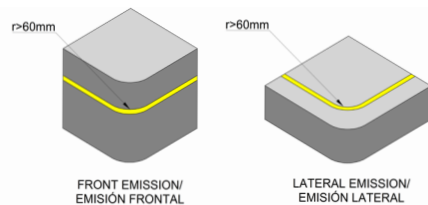

# River LED Strip/ Tira LED River

SAFE RAIN's range of **RIVER LED** strips offers solutions fully adapted to ornamental fountains and swimming pools. **Manufactured by double extrusion giving them IP 68 protection and IK8 resistance** to impact, the possibility of manufacturing strips of almost any length (custom-made) ensures the success of the installation, avoiding areas without light emission, and optimizing the installation by adapting the product to each requirement. We have lighting, **White 3000k, 6000k and RGB** also with IP67 degree of protection.

La gama de tiras **LED RIVER** de SAFE RAIN ofrece soluciones totalmente adaptadas a las fuentes ornamentales y a las piscinas. **Fabricadas mediante doble extrusión confiriendo a las mismas protección IP 68 y resistencia IK8** ante el impacto, la posibilidad de fabricar tiras de casi cualquier longitud (a medida) asegura el éxito en la instalación, evitando zonas sin emisión de luz, y optimizando la instalación al adaptarse el producto a cada requerimiento. Disponemos de iluminación, **Blanca 3000k, 6000k y RGB** también con grado de protección IP67.

## Clamps / Sujeciones.

Low profile/ Perfil bajo

High profile/ Perfil alto

Mouldable profiles/  
Perfil moldeable

Metal camp/  
Sujeción metálica

Light emission/ Emisión de luz	Reference/ Referencia	Protection/ Protección	Color/ Color	Power/ Potencia (W/m)	Lumens/ Lúmenes Lm/m	Efficiency/ Eficiencia Lm/w	Angle/ Ángulo	
	F5551503	IP68	RGB	12	280	23,3	120°	
	F5551301		White/ Blanco 3000K	9,6	580	60,4		
	F5551108		White/ Blanco 6000K	9,6	580	60,4		
		F5553505	IP67	RGB	12	250	20,8	120°
		F5553303		White/ Blanco 3000K	9,6	660	68,7	
		F5553101		White/ Blanco 6000K	9,6	660	68,7	
	F5552504	IP68	RGB	12	280	23,3	120°	
	F5552302		White/ Blanco 3000K	9,6	490	51,0		
	F5552109		White/ Blanco 6000K	9,6	510	53,1		
		F5554506	IP67	RGB	12	200	16,6	120°
		F5554304		White/ Blanco 3000K	9,6	530	55,2	
		F5554102		White/ Blanco 6000K	9,6	530	55,2	