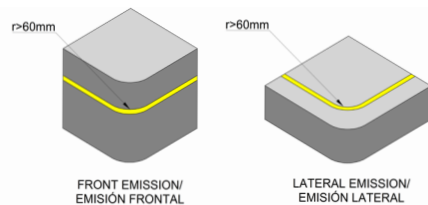

# River LED Strip/ Tira LED River

SAFE RAIN's range of **RIVER LED** strips offers solutions fully adapted to ornamental fountains and swimming pools. **Manufactured by double extrusion giving them IP 68 protection and IK8 resistance** to impact, the possibility of manufacturing strips of almost any length (custom-made) ensures the success of the installation, avoiding areas without light emission, and optimizing the installation by adapting the product to each requirement. We have lighting, **White 3000k, 6000k and RGB** also with IP67 degree of protection.

La gama de tiras **LED RIVER** de SAFE RAIN ofrece soluciones totalmente adaptadas a las fuentes ornamentales y a las piscinas. **Fabricadas mediante doble extrusión confiriendo a las mismas protección IP 68 y resistencia IK8** ante el impacto, la posibilidad de fabricar tiras de casi cualquier longitud (a medida) asegura el éxito en la instalación, evitando zonas sin emisión de luz, y optimizando la instalación al adaptarse el producto a cada requerimiento. Disponemos de iluminación, **Blanca 3000k, 6000k y RGB** también con grado de protección IP67.

## Clamps / Sujeciones.

Low profile/ Perfil bajo

High profile/ Perfil alto

Mouldable profiles/  
Perfil moldeable

Metal clamp/  
Sujeción metálica

Light emission/ Emisión de luz	Reference/ Referencia	Protection/ Protección	Color/ Color	Power/ Potencia (W/m)	Lumens/ Lúmenes Lm/m	Efficiency/ Eficiencia Lm/w	Angle/ Ángulo	
	F5551503	IP68	RGB	12	280	23,3	120°	
	F5551301		White/ Blanco 3000K	9,6	580	60,4		
	F5551108		White/ Blanco 6000K	9,6	580	60,4		
		F5553505	IP67	RGB	12	250	20,8	120°
		F5553303		White/ Blanco 3000K	9,6	660	68,7	
		F5553101		White/ Blanco 6000K	9,6	660	68,7	
	F5552504	IP68	RGB	12	280	23,3	120°	
	F5552302		White/ Blanco 3000K	9,6	490	51,0		
	F5552109		White/ Blanco 6000K	9,6	510	53,1		
		F5554506	IP67	RGB	12	200	16,6	120°
		F5554304		White/ Blanco 3000K	9,6	530	55,2	
		F5554102		White/ Blanco 6000K	9,6	530	55,2	